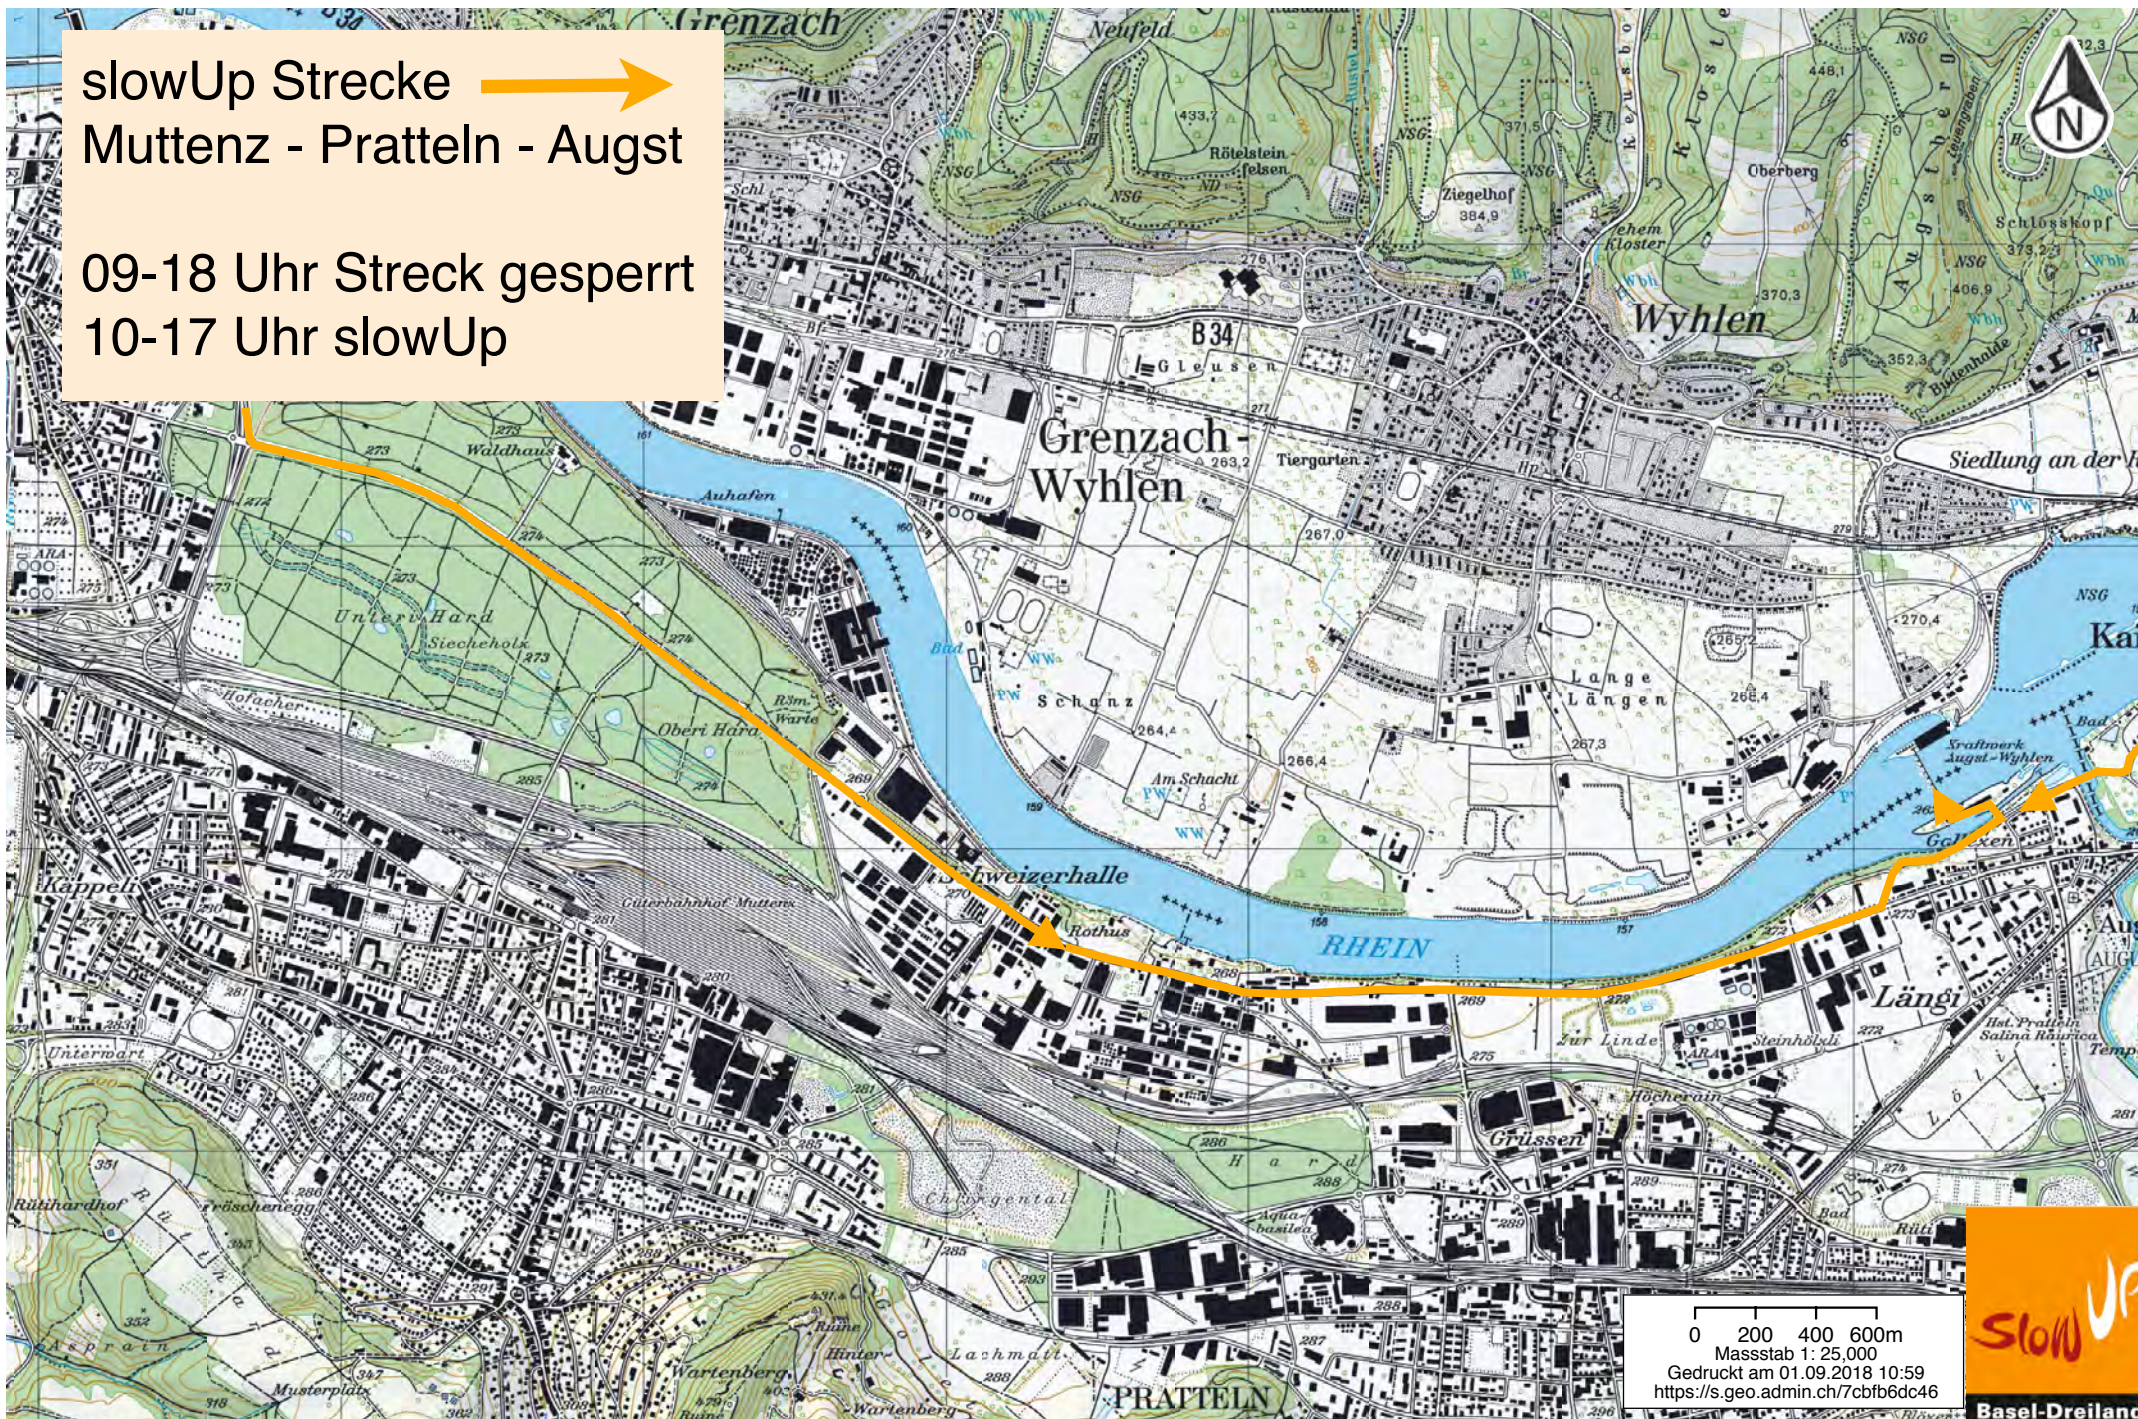

slowUp Strecke →
MuttENZ - Pratteln - Augst

09-18 Uhr Streck gesperrt
10-17 Uhr slowUp

0 200 400 600m
Massstab 1: 25,000
Gedruckt am 01.09.2018 10:59
<https://s.geo.admin.ch/7c9fb6dc46>